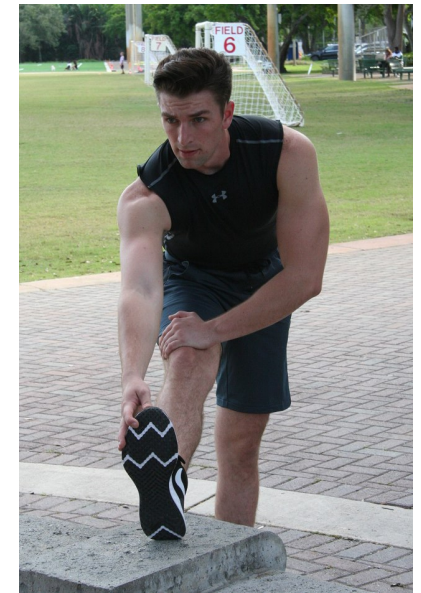

## CHRISTOPHER J ESSEX

Height 6'2"    Waist 32.5"    Collar 16.5"    Suit 42"    Shoe 13 US    Hair Brown  
Eyes Blue

AMAX  
TALENT / CREATIVE

307 Wilburn Street Nashville TN 37207  
Tel: 615.321.6202 | Email: info@amxtalent.com