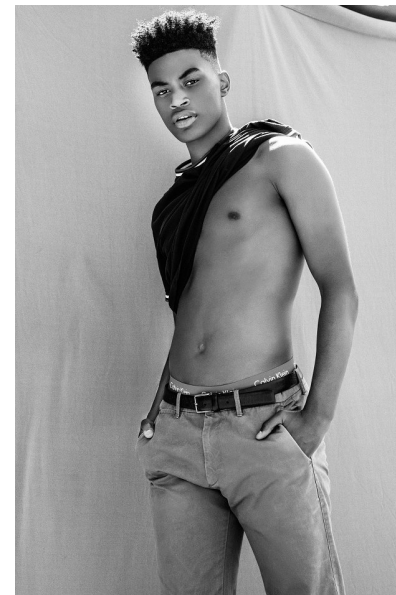

## CHRISTIAN SWETT

Height 6'2"   Waist 33"   Inseam 33"   Suit 40"   Suit Length L   Shoe 12.5 US  
Hair Black   Eyes Brown

AMAX  
TALENT / CREATIVE

307 Wilburn Street Nashville TN 37207  
Tel: 615.321.6202 | Email: [info@amaxtalent.com](mailto:info@amaxtalent.com)