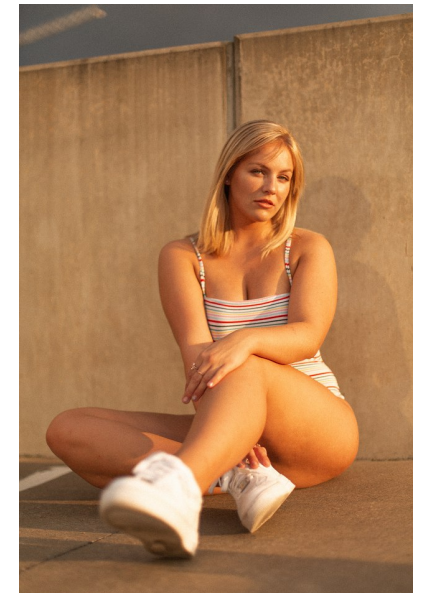

## HANNAH BENSON

Height 5'8" Bust 36" C Waist 33" Hips 45" Dress 8-10 US Shoe 8.5 US  
Hair Blonde Eyes Blue

**AMAX**  
TALENT / CREATIVE

307 Wilburn Street Nashville TN 37207  
Tel: 615.321.6202 | Email: [info@amaxtalent.com](mailto:info@amaxtalent.com)